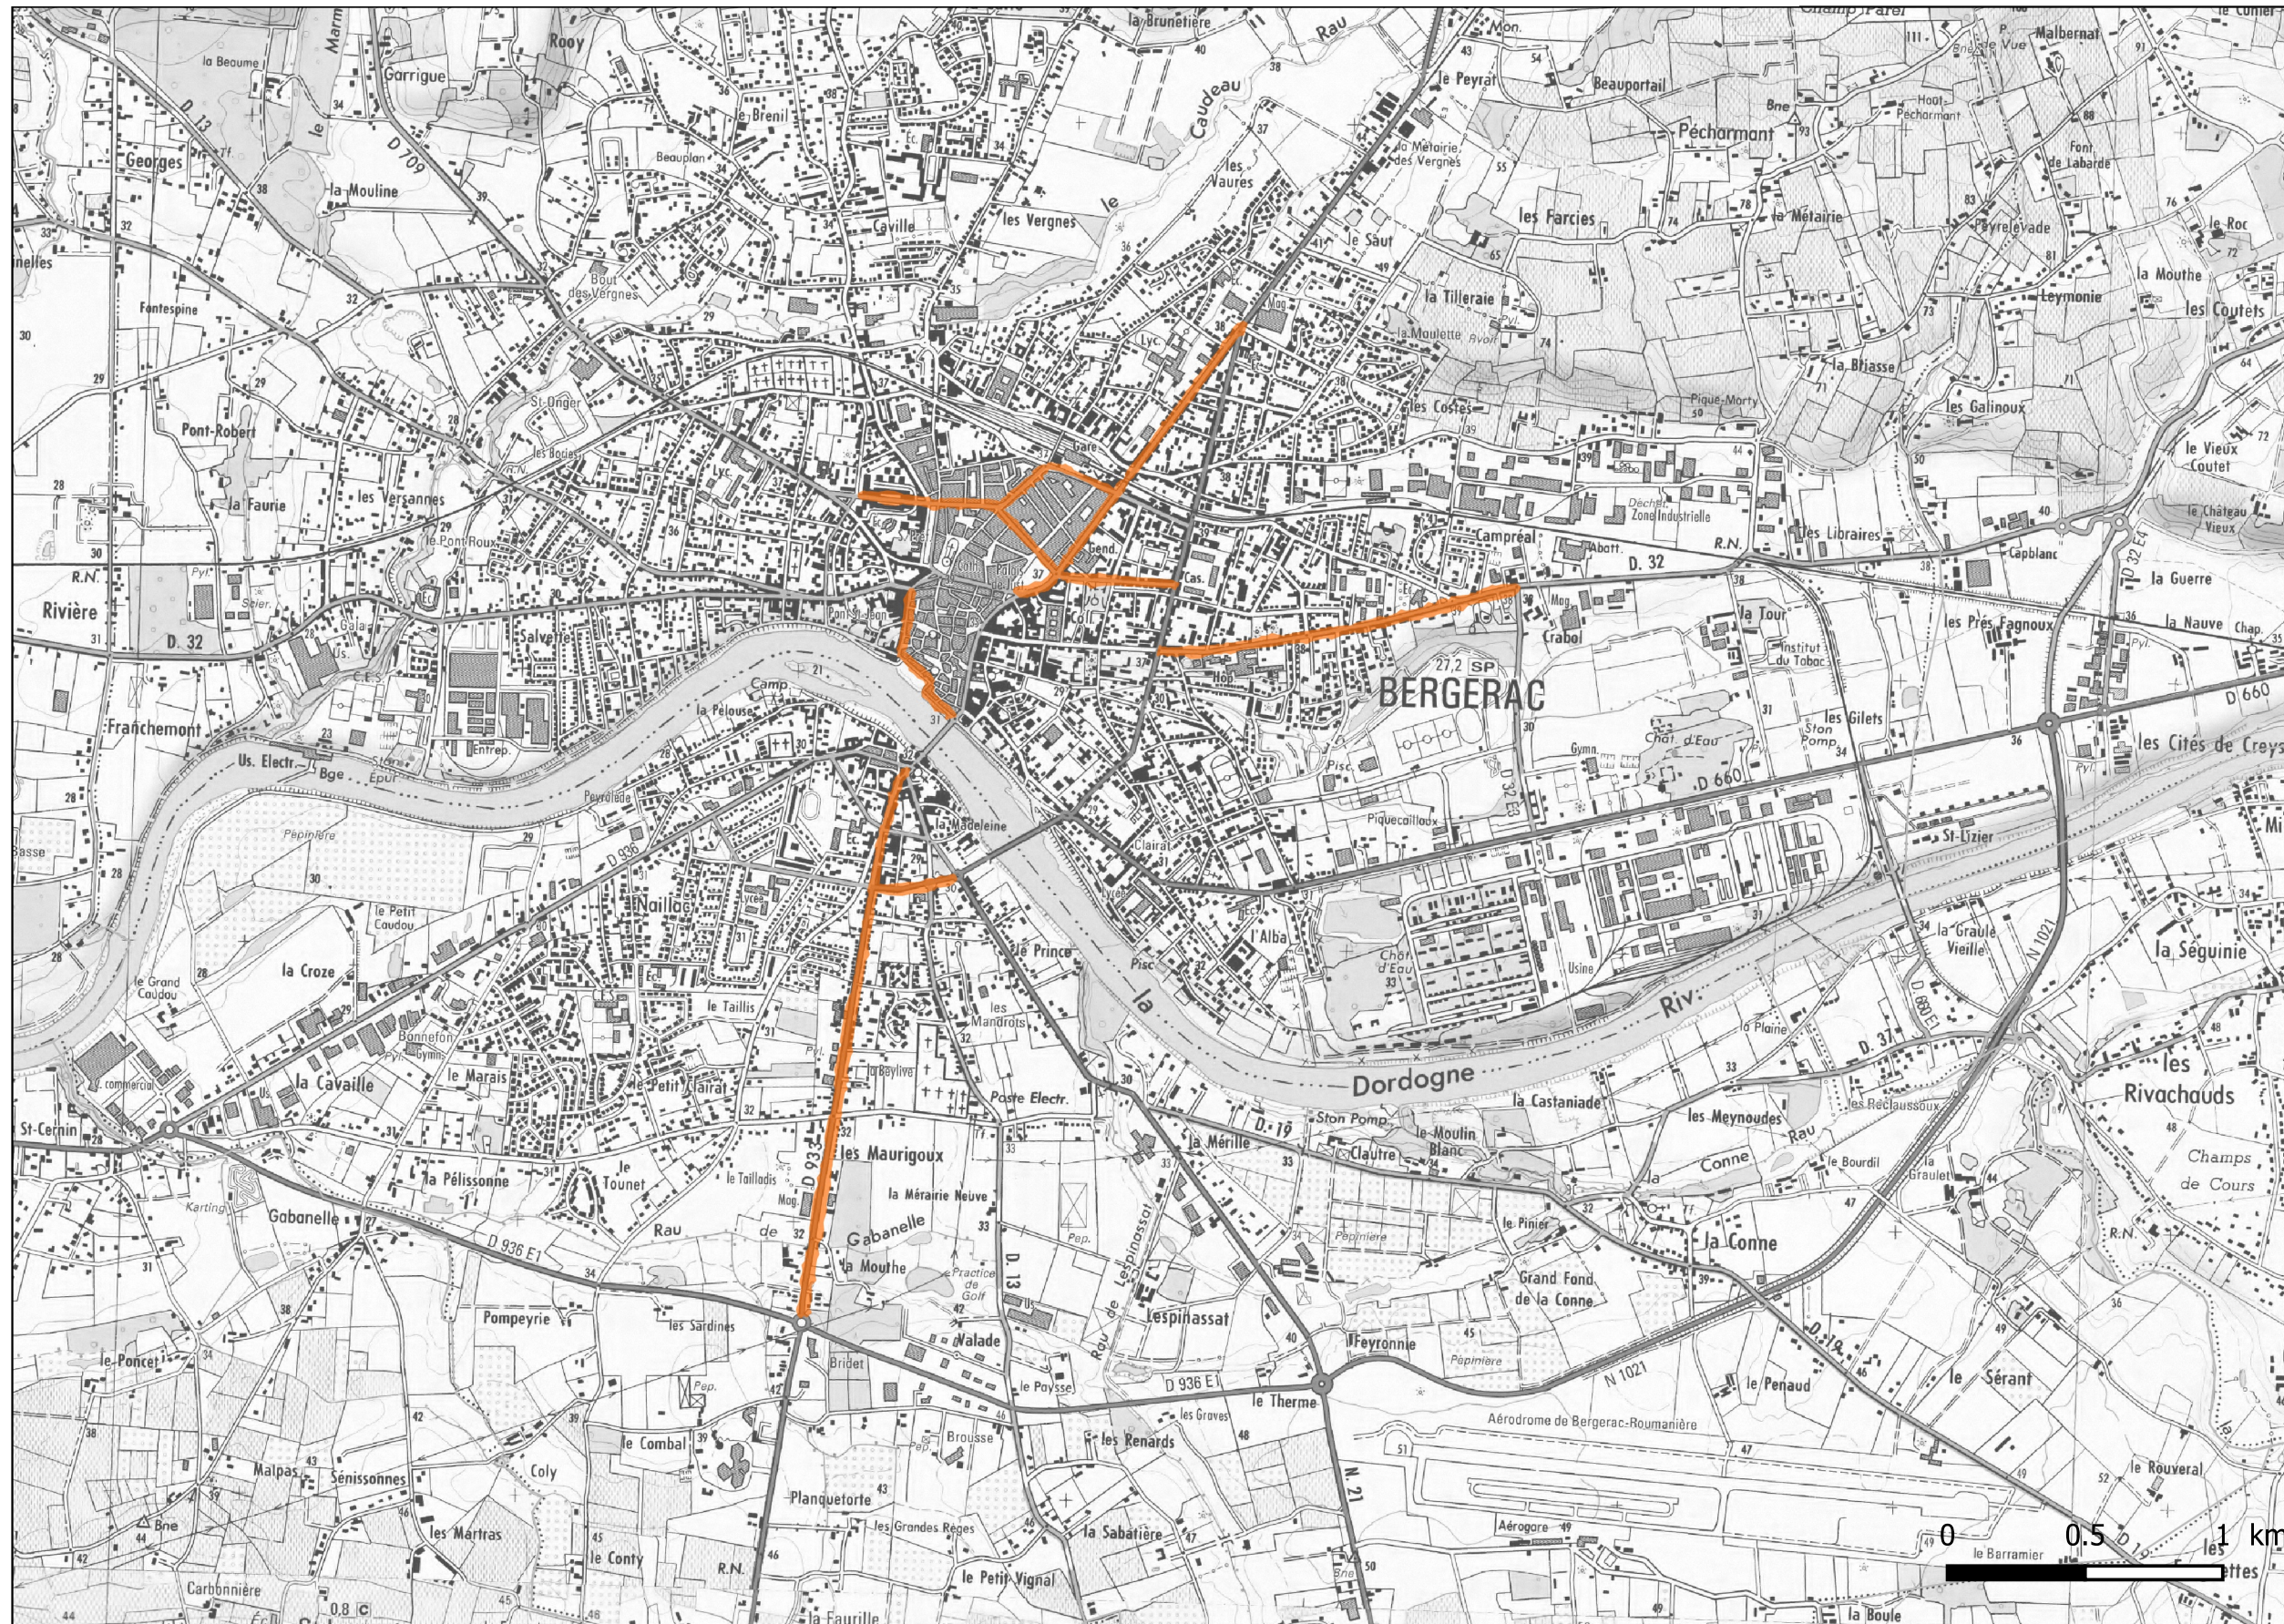

Zones exposées au bruit - carte de "type c" - LDEN

Zones susceptibles de contenir des bâtiments dont le Lden (Level day evening night) dépasse 68dB(A) pour le réseau communal du Département de la Dordogne dont le trafic est supérieur à 3M véh / an.

**PRÉFET
DE LA
DORDOGNE**

*Liberté
Égalité
Fraternité*

Gestionnaire : Ville de Bergerac

Niveaux sonores en dB(A)
>68

Format d'impression A3